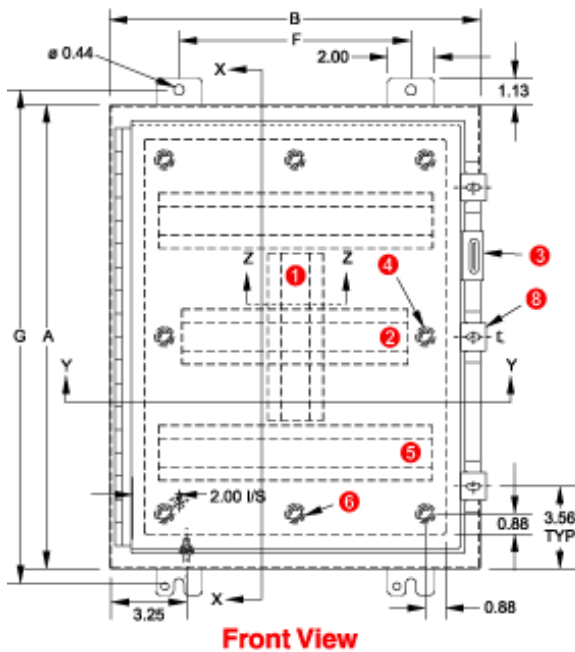

- Gland Plates
- Lock kit
- Wallmount Quick Release Clamp
- Terminal Kits
- Window Kits
- Heaters
- Type 1 Louvered Ventilating Plates
- Swing Panel Kit
- Temperature Controls

1. 1 Vertical stiffener required on KK, M, MR and LL only.
2. 2 Omit center body stiffener if A is less than 41".
3. 3 Padlocking hasp and staple.
4. 4 Omit 2 middle studs if A is less than 31".
5. 5 Omit body stiffeners if A or B is less than 29".
6. 6 Omit 2 middle studs if B is less than 31".
7. 7 Omit door stiffener if A or B is less than 31" except if AxB is 42"x30", 48"x30" or 72"x30".
8. 8 Omit if A is less than 48".

Part No.	Panel Size			Centers				Ship Wt. (lbs)
	A	B	C	D	E	F	G	
1418A6	12.00	24.00	6.00	9.00	21.00	18.00	13.25	34
1418B6	16.00	12.00	6.00	13.00	9.00	9.50	17.25	26
1418G6	16.00	16.00	6.00	13.00	13.00	10.00	17.25	32
1418CR6	16.00	20.00	6.00	13.00	17.00	14.00	17.25	38
1418CA6	20.00	12.00	6.00	17.00	9.00	9.50	21.25	32
1418C6	20.00	16.00	6.00	17.00	13.00	10.00	21.25	38
1418D6	20.00	20.00	6.00	17.00	17.00	14.00	21.25	48
1418ER6	20.00	24.00	6.00	17.00	21.00	18.00	21.25	54
1418AR6	24.00	12.00	6.00	21.00	9.00	9.50	25.25	36
1418H6	24.00	16.00	6.00	21.00	13.00	10.00	25.25	46
1418E6	24.00	20.00	6.00	21.00	17.00	14.00	25.25	54
1418J6	24.00	24.00	6.00	21.00	21.00	18.00	25.25	62
1418FG6	30.00	16.00	6.00	27.00	13.00	10.00	31.25	56
1418F6	30.00	20.00	6.00	27.00	17.00	14.00	31.25	66
1418K6	30.00	24.00	6.00	27.00	21.00	18.00	31.25	76